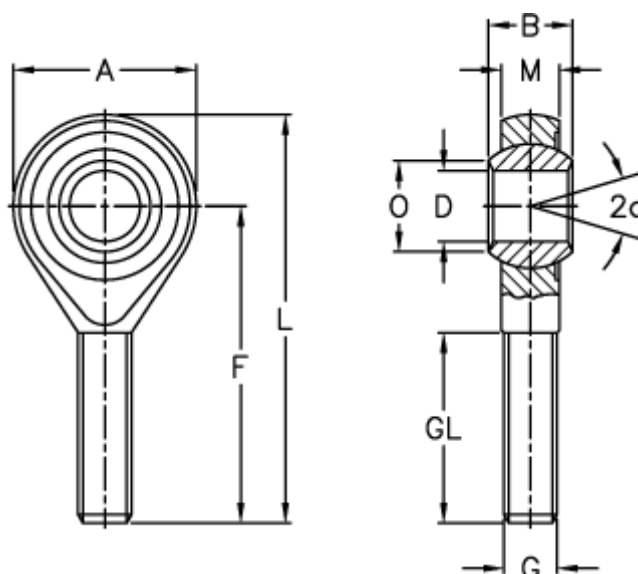

Varenummer: 03104012125
Beskrivelse: Fluro ledhoved GAO 12 12x1,25
Uden bøsning

Mål

A	= 32	L	= 70
a (grader)	= 13	M	= 12
B	= 16	O	= 15.4
D	= 12	Statisk belastning C0 (kN)	= 25.5
Dynamisk belastning C (kN)	= 8.5	Tilladelige o/min	= Ikke velegnet til rotation
F	= 54	Vægt (g)	= 87
g	= M12x1,25		
GL	= 33		